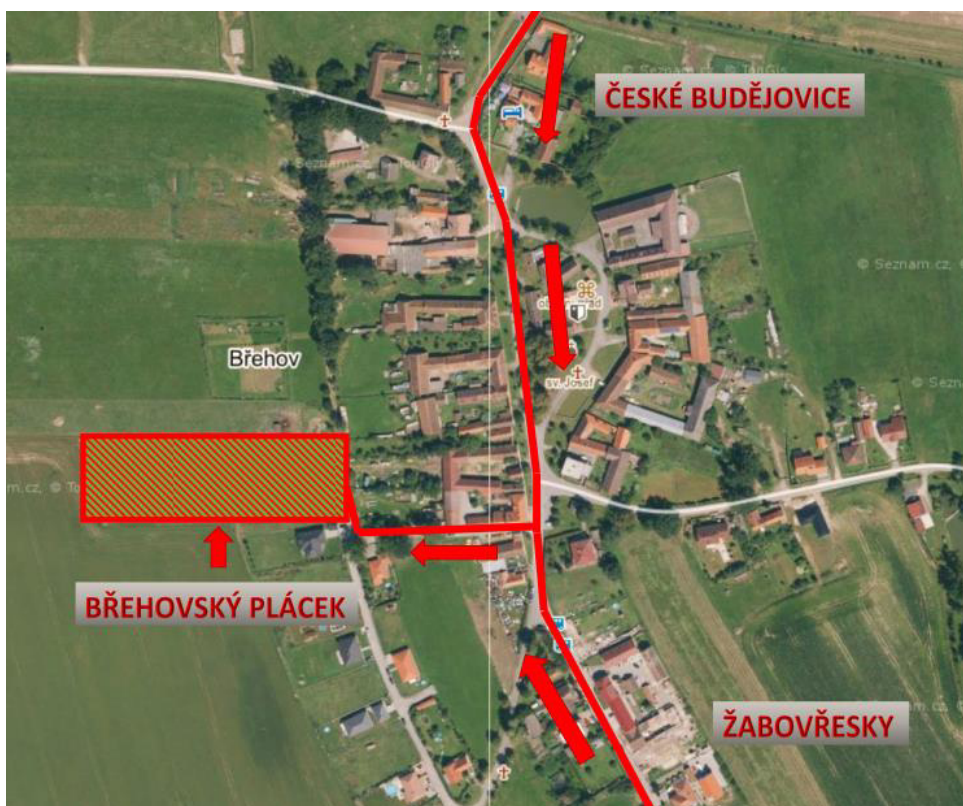

24. 6. 2023 | BŘEHOVSKÝ PLÁCEK SDH BŘEHOV VÁS ZVE NA 5. KOLO JIHOČESKÉ HASIČSKÉ LIGY

Rezervace startovního pořadí na www.hasicskasoutez.cz

12:00-12:50 prezence

13:00 nástup družstev

Soutěž bude probíhat
dle pravidel JČHL